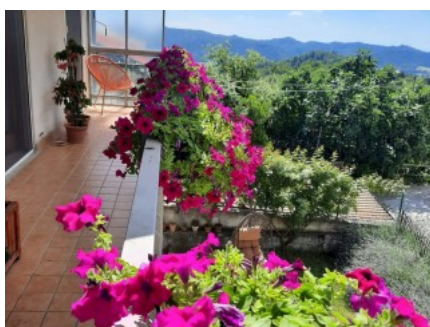

Services à disposition

Services disponibles: Service réveil, Dépôt équipement de sport, Location de vélos

Périodes ouverture

toujours valable Sur réservation

saisonnalité

Typologie.	du	à
Haute saison (ou seule saison)	28-09-2020	31-12-2020
Haute saison (ou seule saison)	01-01-2021	31-12-2021
Haute saison (ou seule saison)	01-01-2022	31-12-2022
Haute saison (ou seule saison)	01-01-2023	31-12-2023

Links

<http://www.monferratobedandbike.com/it/>

Photo

ALEXALA
Piazza della Libertà 43
15121 Alessandria (AL)
tel: +39 (0131) 288095
email: info@alexala.it
sito web: <http://www.alexala.it>
facebook.com/alexala.it - twitter.com/ATLALEXALA

I contenuti riportati possono subire variazioni nel tempo. Si precisa che le informazioni all'interno di questo messaggio e nei suoi allegati sono riservate e ad uso esclusivo del destinatario. Nel caso lo aveste ricevuto per errore siete pregati di distruggerlo, non diffonderlo o copiarlo e di segnalarlo al seguente indirizzo privacy@alexala.it. Ai sensi dell'art. 13 del citato Regolamento U.E. 2016/679 e disposizioni di attuazione si comunica che i dati (non particolari) di persone fisiche comunicati al fine di procedere ai contatti con società, enti od organizzazioni vengono trattati in base all'interesse legittimo del Titolare del trattamento, al fine di poter dare attuazione ai rapporti con i predetti soggetti. Maggiori informazioni richiedibili all'indirizzo privacy@alexala.it.