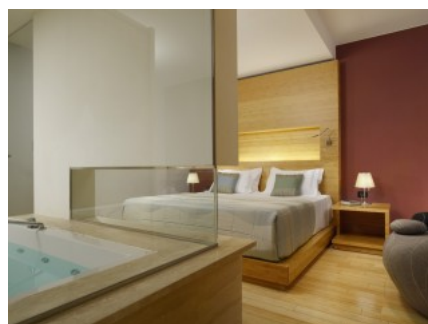

Photo

ALEXALA
Piazza della Libertà 43
15121 Alessandria (AL)
tel: +39 (0131) 288095
email: info@alexala.it
sito web: <http://www.alexala.it>
[facebook.com/alexala.it](https://www.facebook.com/alexala.it) - twitter.com/ATLALEXALA

I contenuti riportati possono subire variazioni nel tempo. Si precisa che le informazioni all'interno di questo messaggio e nei suoi allegati sono riservate e ad uso esclusivo del destinatario. Nel caso lo aveste ricevuto per errore siete pregati di distruggerlo, non diffonderlo o copiarlo e di segnalarlo al seguente indirizzo privacy@alexala.it. Ai sensi dell'art. 13 del citato Regolamento U.E. 2016/679 e disposizioni di attuazione si comunica che i dati (non particolari) di persone fisiche comunicati al fine di procedere ai contatti con società, enti od organizzazioni vengono trattati in base all'interesse legittimo del Titolare del trattamento, al fine di poter dare attuazione ai rapporti con i predetti soggetti. Maggiori informazioni richiedibili all'indirizzo privacy@alexala.it.