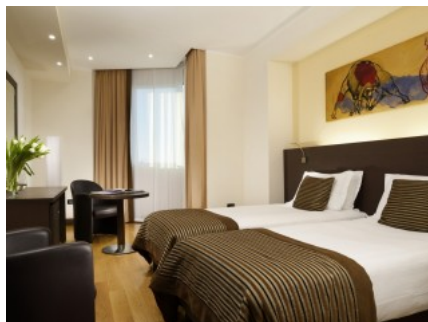

Photo

ALEXALA
Piazza della Libertà 43
15121 Alessandria (AL)
tel: +39 (0131) 288095
email: info@alexala.it
sito web: <http://www.alexala.it>
[facebook.com/alexala.it](https://www.facebook.com/alexala.it) - twitter.com/ATLALEXALA

I contenuti riportati possono subire variazioni nel tempo. Si precisa che le informazioni all'interno di questo messaggio e nei suoi allegati sono riservate e ad uso esclusivo del destinatario. Nel caso lo aveste ricevuto per errore siete pregati di distruggerlo, non diffonderlo o copiarlo e di segnalarlo al seguente indirizzo privacy@alexala.it. Ai sensi dell'art. 13 del citato Regolamento U.E. 2016/679 e disposizioni di attuazione si comunica che i dati (non particolari) di persone fisiche comunicati al fine di procedere ai contatti con società, enti od organizzazioni vengono trattati in base all'interesse legittimo del Titolare del trattamento, al fine di poter dare attuazione ai rapporti con i predetti soggetti. Maggiori informazioni richiedibili all'indirizzo privacy@alexala.it.