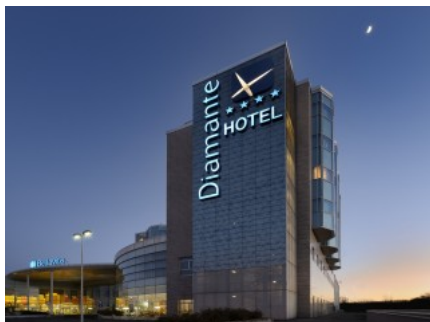

Photo

ALEXALA
Piazza della Libertà 43
15121 Alessandria (AL)
tel: +39 (0131) 288095
email: info@alexala.it
sito web: <http://www.alexala.it>
[facebook.com/alexala.it](https://www.facebook.com/alexala.it) - twitter.com/ATLALEXALA

I contenuti riportati possono subire variazioni nel tempo. Si precisa che le informazioni all'interno di questo messaggio e nei suoi allegati sono riservate e ad uso esclusivo del destinatario. Nel caso lo aveste ricevuto per errore siete pregati di distruggerlo, non diffonderlo o copiarlo e di segnalarlo al seguente indirizzo privacy@alexala.it. Ai sensi dell'art. 13 del citato Regolamento U.E. 2016/679 e disposizioni di attuazione si comunica che i dati (non particolari) di persone fisiche comunicati al fine di procedere ai contatti con società, enti od organizzazioni vengono trattati in base all'interesse legittimo del Titolare del trattamento, al fine di poter dare attuazione ai rapporti con i predetti soggetti. Maggiori informazioni richiedibili all'indirizzo privacy@alexala.it.